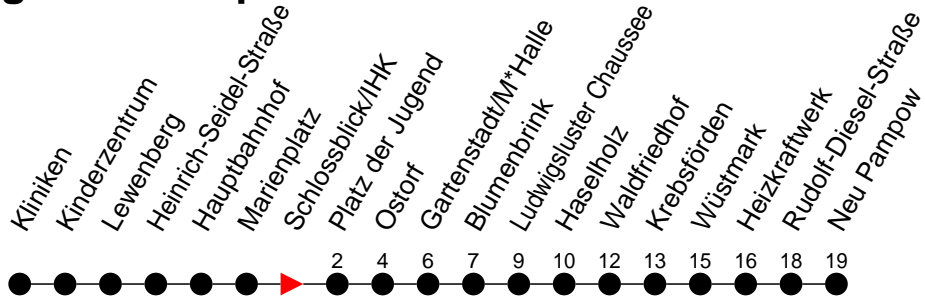

## Richtung: Neu Pampow

Haltestellen  
Fahrzeit in Min.

† - verkehrt nur am Totensonntag  
 H - Zug verkehrt nur bis Haselholz