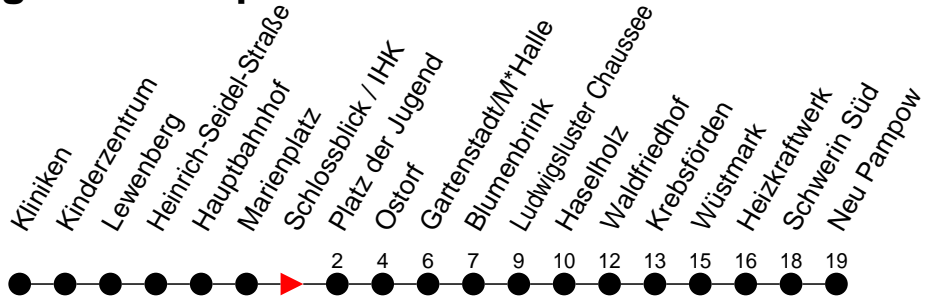

## Richtung: Neu Pampow

Haltestellen  
Fahrzeit in Min.

- ◇ - verkehrt NICHT am 31. Dezember
- ◆ - verkehrt nur am 31. Dezember
- † - verkehrt nur am Totensonntag
- H - Zug verkehrt nur bis Haselholz