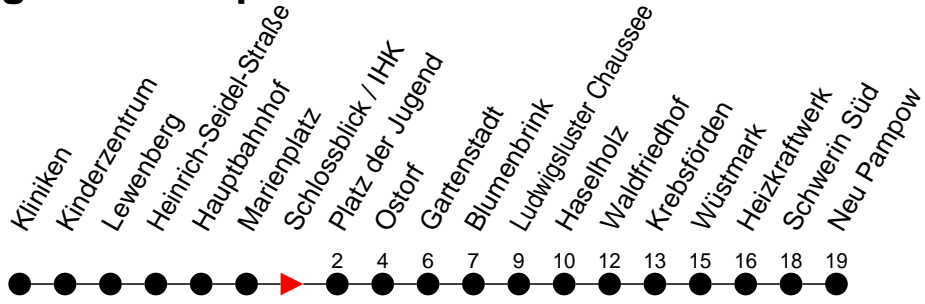

Richtung: Neu Pampow

Haltestellen
Fahrzeit in Min.

Montag bis Freitag

Std.	Minuten
3	
4	45
5	17 37
6	19 49
7	19 49
8	19 49
9	19 49
10	19 49
11	19 49
12	19 49
13	19 49
14	19 49
15	19 49
16	19 49
17	19 49
18	18 28 ⁶ 58
19	38
20	05 45
21	45
22	45
23	
0	
1	
2	
3	

- 6** - verkehrt nur am 31. Dezember
- 7** - verkehrt nur am Totensonntag
- ⁶ - verkehrt NICHT am 31. Dezember
- ^H - Zug verkehrt nur bis Haselholz