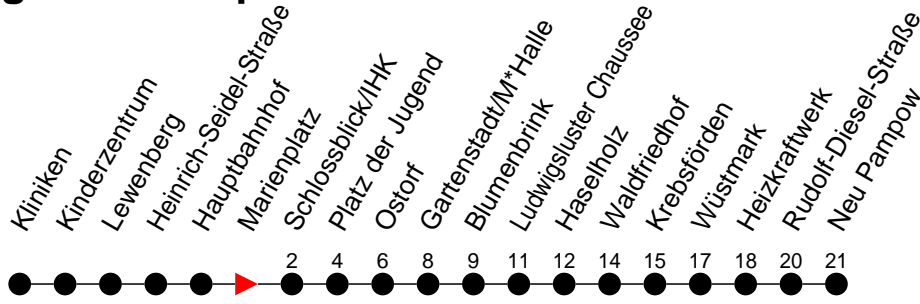

Richtung: Neu Pampow

Haltestellen
Fahrzeit in Min.

Montag bis Freitag

Std.	Minuten
3	
4	44
5	16 36 56
6	17 47
7	17 47
8	17 47
9	17 47
10	17 47
11	17 47
12	17 47
13	17 47
14	17 47
15	17 47
16	17 47
17	17 47
18	17 32 [†] 37 [†] 57
19	37
20	04 44
21	44
22	44
23	
0	
1	
2	
3	

† - verkehrt nur am Totensonntag
 (H) - Zug verkehrt nur bis Haselholz