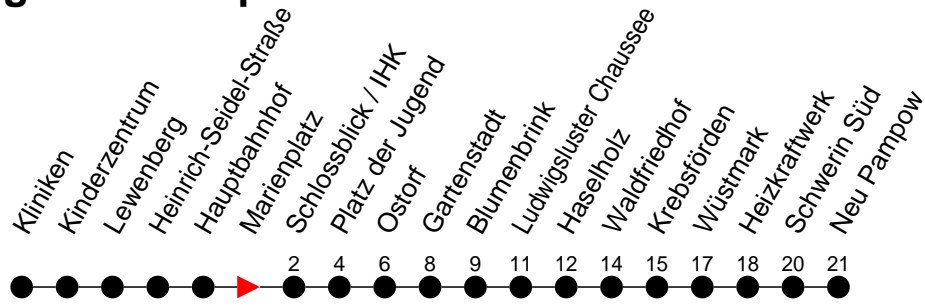

Richtung: Neu Pampow

Haltestellen
Fahrzeit in Min.

Montag bis Freitag

| Std. | Minuten |
|------|-----------------------|
| 3 | |
| 4 | 44 |
| 5 | 16 36 |
| 6 | 18 48 |
| 7 | 18 48 |
| 8 | 18 48 |
| 9 | 18 48 |
| 10 | 18 48 |
| 11 | 18 48 |
| 12 | 18 48 |
| 13 | 18 48 |
| 14 | 18 48 |
| 15 | 18 48 |
| 16 | 18 48 |
| 17 | 18 48 |
| 18 | 17 27 ⁶ 57 |
| 19 | 37 |
| 20 | 04 44 |
| 21 | 44 |
| 22 | 44 |
| 23 | |
| 0 | |
| 1 | |
| 2 | |
| 3 | |

6

- verkehrt nur am 31. Dezember

7

- verkehrt nur am Totensonntag

6

- verkehrt NICHT am 31. Dezember

(H)

- Zug verkehrt nur bis Haselholz