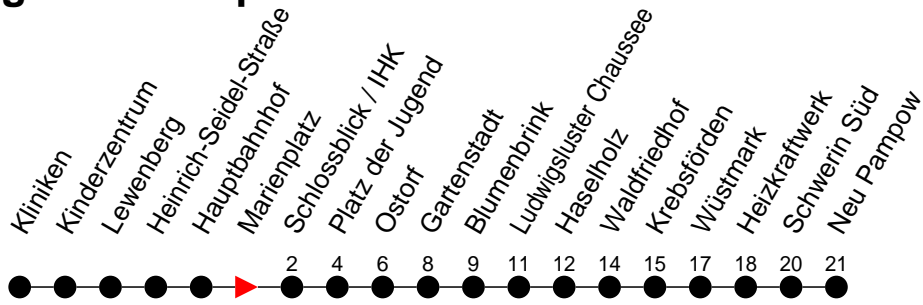

Richtung: Neu Pampow

Montag bis Freitag (NICHT am 24. und 31. Dezember)

Std.	Minuten
3	
4	44
5	16 36
6	18 48
7	18 48
8	18 48
9	18 48
10	18 48
11	18 48
12	18 48
13	18 48
14	18 48
15	18 48
16	18 48
17	18 48
18	17 27 ⁶ 57
19	37
20	04 44
21	44
22	44
23	
0	
1	
2	
3	

Std.	Minuten
3	
4	
5	
6	55
7	55
8	55
9	
10	17 57 ⁷
11	37
12	17 ⁷ 57
13	37 ⁷
14	17 57 ⁷
15	37
16	57
17	
18	17
19	37
20	04 44
21	44
22	44
23	
0	
1	
2	
3	

6

- verkehrt nur in der Silvesternacht

7

- verkehrt nur am Totensonntag

6

- verkehrt NICHT am 31. Dezember

(H)

- Zug verkehrt nur bis Haselholz