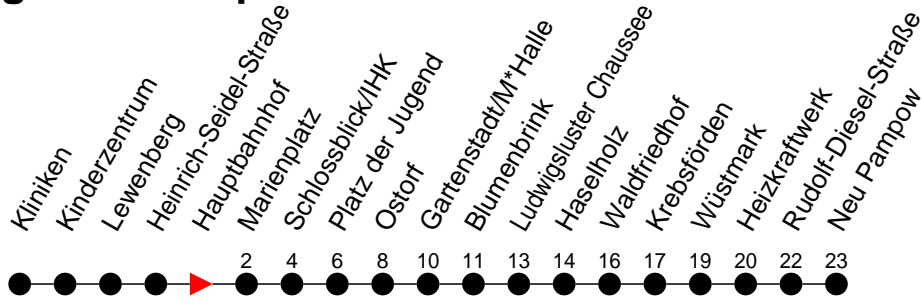

Richtung: Neu Pampow

Haltestellen
Fahrzeit in Min.

Montag bis Freitag

Std.	Minuten
3	
4	40
5	14 34 54
6	14 44
7	14 44
8	14 44
9	14 44
10	14 44
11	14 44
12	14 44
13	14 44
14	14 44
15	14 44
16	14 44
17	14 44
18	14 29 ^H 34 ^H 54
19	34
20	02 42
21	42
22	42
23	
0	
1	
2	
3	

† - verkehrt nur am Totensonntag
 H - Zug verkehrt nur bis Haselholz