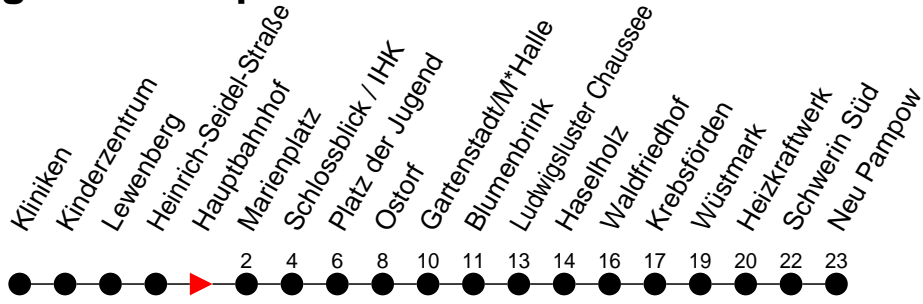

## Richtung: Neu Pampow

Haltestellen  
Fahrzeit in Min.

- ◇ - verkehrt NICHT am 31. Dezember
- ◆ - verkehrt nur am 31. Dezember
- † - verkehrt nur am Totensonntag
- H - Zug verkehrt nur bis Haselholz