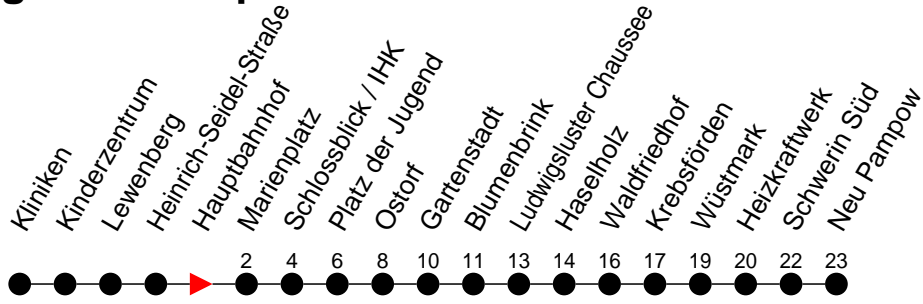

Richtung: Neu Pampow

Haltestellen
Fahrzeit in Min.

Montag bis Freitag

Std.	Minuten
3	
4	40
5	14 34
6	15 45
7	15 45
8	15 45
9	15 45
10	15 45
11	15 45
12	15 45
13	15 45
14	15 45
15	15 45
16	15 45
17	15 45
18	14 24 ⁶ 54
19	34
20	02 42
21	42
22	42
23	
0	
1	
2	
3	

6

- verkehrt nur am 31. Dezember

7

- verkehrt nur am Totensonntag

⁶

- verkehrt NICHT am 31. Dezember

^H

- Zug verkehrt nur bis Haselholz