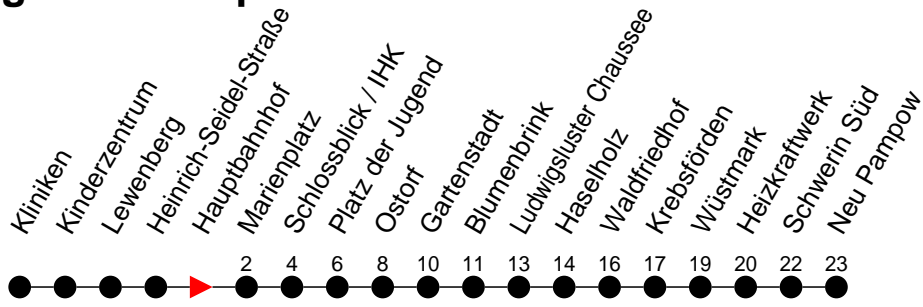

## Richtung: Neu Pampow

Haltestellen  
Fahrzeit in Min.

- 6** - verkehrt nur in der Silvesternacht
- 7** - verkehrt nur am Totensonntag
- <sup>6</sup> - verkehrt NICHT am 31. Dezember
- <sup>H</sup> - Zug verkehrt nur bis Haselholz