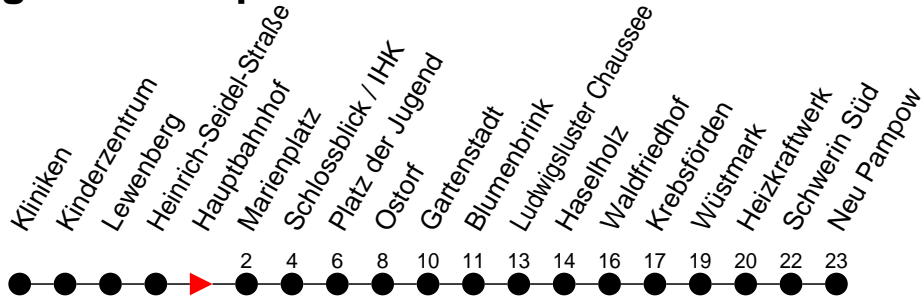

## Richtung: Neu Pampow

Haltestellen  
Fahrzeit in Min.

## Montag bis Freitag (NICHT am 24. und 31. Dezember 2020)

Std.	Minuten
3	
4	40
5	14 34
6	15 45
7	15 45
8	15 45
9	15 45
10	15 45
11	15 45
12	15 45
13	15 45
14	15 45
15	15 45
16	15 45
17	15 45
18	14 24 <sup>6</sup> 54
19	34
20	02 42
21	42
22	42
23	
0	
1	
2	
3	

- 6** - verkehrt nur am 31. Dezember 2020
- 7** - verkehrt nur am 22. November 2020 (Totensonntag)
- <sup>6</sup> - verkehrt NICHT am 31. Dezember 2020
- <sup>H</sup> - Zug verkehrt nur bis Haselholz