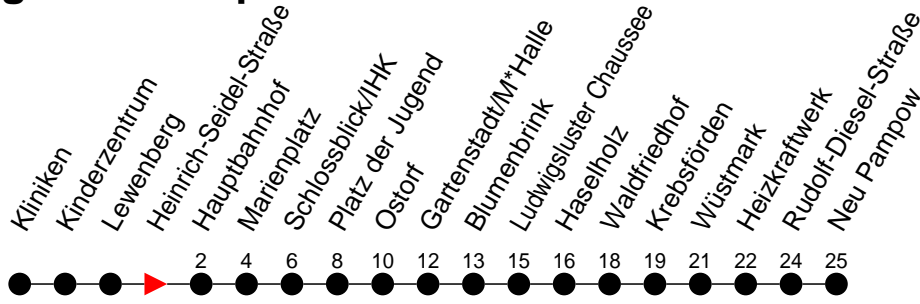

## Richtung: Neu Pampow

Haltestellen  
Fahrzeit in Min.

† - verkehrt nur am Totensonntag  
 H - Zug verkehrt nur bis Haselholz