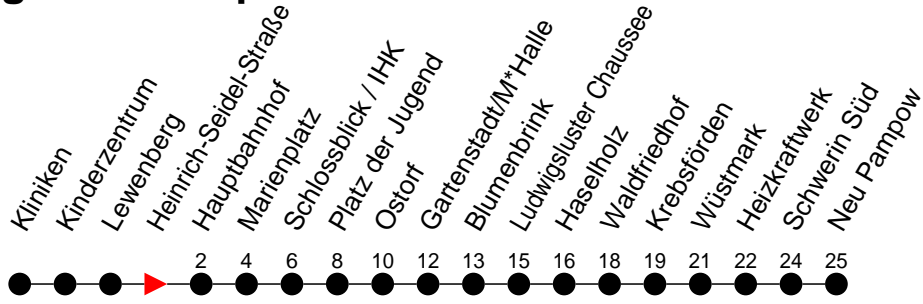

Richtung: Neu Pampow

Haltestellen
Fahrzeit in Min.

Montag bis Freitag

Std.	Minuten
3	
4	38
5	12 32 52
6	12 42
7	12 42
8	12 42
9	12 42
10	12 42
11	12 42
12	12 42
13	12 42
14	12 42
15	12 42
16	12 42
17	12 42
18	12 27 ^H 32 ^H 52
19	32
20	00 40
21	40
22	40
23	
0	
1	
2	
3	

- ◇ - verkehrt NICHT am 31. Dezember
- ◆ - verkehrt nur am 31. Dezember
- † - verkehrt nur am Totensonntag
- H - Zug verkehrt nur bis Haselholz