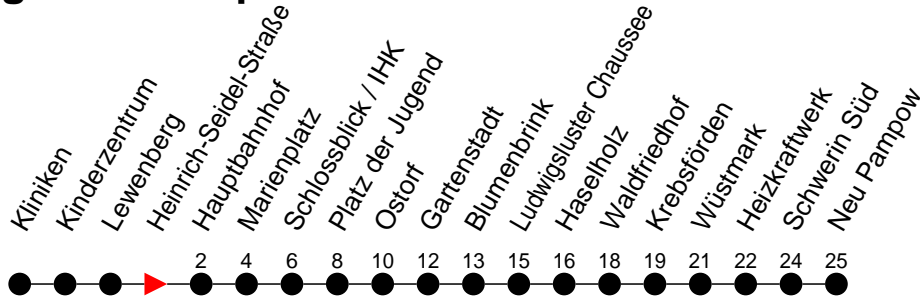

Richtung: Neu Pampow

Haltestellen
Fahrzeit in Min.

Montag bis Freitag

Std.	Minuten
3	
4	38
5	12 32
6	13 43
7	13 43
8	13 43
9	13 43
10	13 43
11	13 43
12	13 43
13	13 43
14	13 43
15	13 43
16	13 43
17	13 43
18	12 22 ^H 52
19	32
20	00 40
21	40
22	40
23	
0	
1	
2	
3	

- 6** - verkehrt nur am 31. Dezember
- 7** - verkehrt nur am Totensonntag
- ^B - verkehrt NICHT am 31. Dezember
- ^H - Zug verkehrt nur bis Haselholz