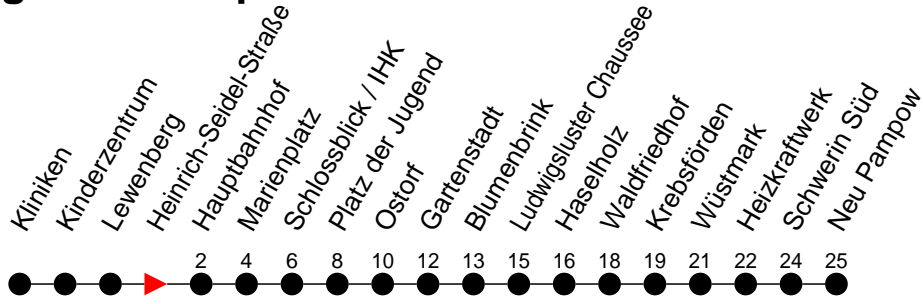

Richtung: Neu Pampow

Haltestellen
Fahrzeit in Min.

Montag bis Freitag (NICHT am 24. und 31. Dezember)

Std.	Minuten
3	
4	38
5	12 32
6	13 43
7	13 43
8	13 43
9	13 43
10	13 43
11	13 43
12	13 43
13	13 43
14	13 43
15	13 43
16	13 43
17	13 43
18	12 22 ⁶ 52
19	32
20	00 40
21	40
22	40
23	
0	
1	
2	
3	

Std.	Minuten
3	
4	
5	
6	51
7	51
8	51
9	
10	12 52 ⁷
11	32
12	12 ⁷ 52
13	32 ⁷
14	12 52 ⁷
15	32
16	52
17	
18	12
19	32
20	00 40
21	40
22	40
23	
0	
1	
2	
3	

- 6** - verkehrt nur in der Silvesternacht
- 7** - verkehrt nur am Totensonntag
- ⁶ - verkehrt NICHT am 31. Dezember
- ^H - Zug verkehrt nur bis Haselholz