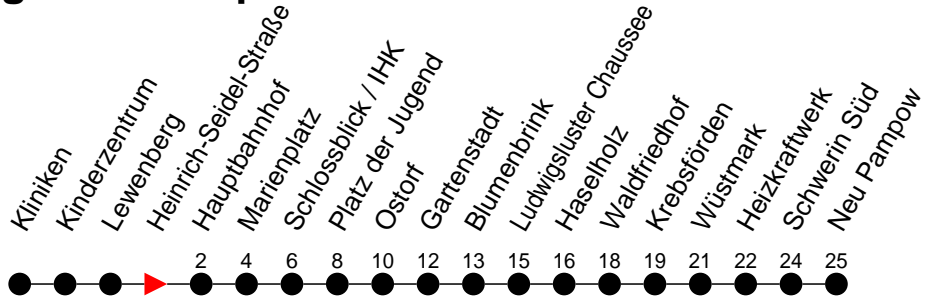

Richtung: Neu Pampow

Haltestellen
Fahrzeit in Min.

Montag bis Freitag (NICHT am 24. und 31. Dezember 2020)

Std.	Minuten
3	
4	38
5	12 32
6	13 43
7	13 43
8	13 43
9	13 43
10	13 43
11	13 43
12	13 43
13	13 43
14	13 43
15	13 43
16	13 43
17	13 43
18	12 22 ⁶ 52
19	32
20	00 40
21	40
22	40
23	
0	
1	
2	
3	

Samstag sowie 24. und 31. Dezember 2020

Std.	Minuten
3	
4	
5	
6	51
7	51
8	51
9	
10	12 52
11	32
12	12 52
13	32
14	12 52
15	32
16	12 52
17	32
18	12
19	32
20	00 40
21	40
22	40 ⁶ 40 ⁶
23	
0	
1	
2	
3	

Sonn- und Feiertag

Std.	Minuten
3	
4	
5	
6	51
7	51
8	51
9	
10	12 52 ⁷
11	32
12	12 ⁷ 52
13	32 ⁷
14	12 52 ⁷
15	32
16	52
17	
18	12
19	32
20	00 40
21	40
22	40
23	
0	
1	
2	
3	

- 6** - verkehrt nur am 31. Dezember 2020
- 7** - verkehrt nur am 22. November 2020 (Totensonntag)
- ⁶ - verkehrt NICHT am 31. Dezember 2020
- ^H - Zug verkehrt nur bis Haselholz