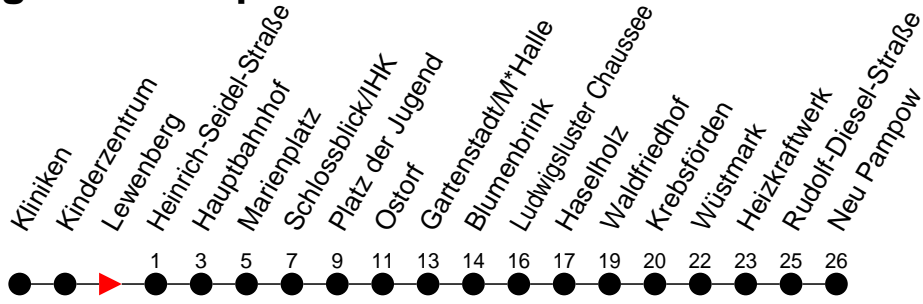

## Richtung: Neu Pampow

Haltestellen  
Fahrzeit in Min.

† - verkehrt nur am Totensonntag  
 H - Zug verkehrt nur bis Haselholz