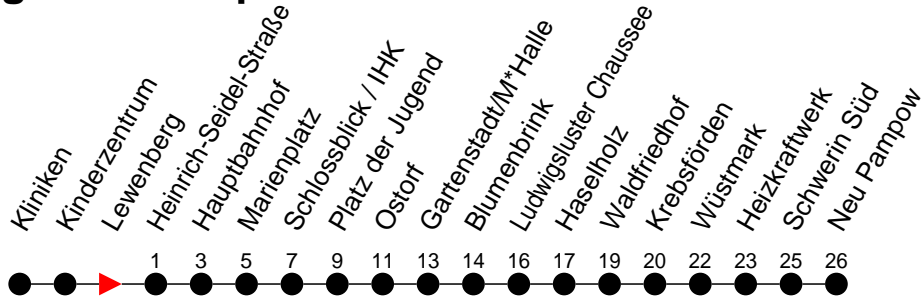

## Richtung: Neu Pampow

Haltestellen  
Fahrzeit in Min.

- ◇ - verkehrt NICHT am 31. Dezember
- ◆ - verkehrt nur am 31. Dezember
- † - verkehrt nur am Totensonntag
- H - Zug verkehrt nur bis Haselholz