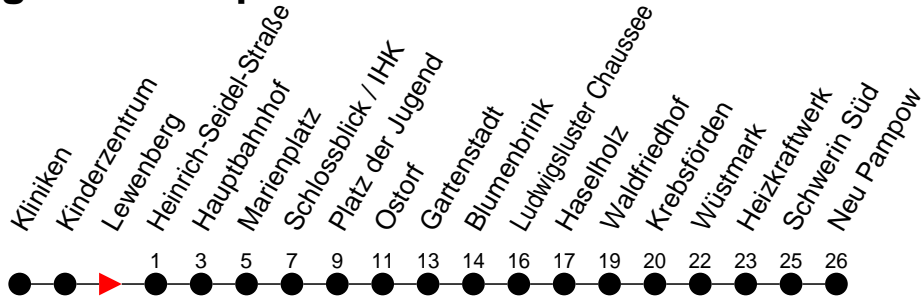

Richtung: Neu Pampow

Haltestellen
Fahrzeit in Min.

Montag bis Freitag

Std.	Minuten
3	
4	37
5	11 31
6	12 42
7	12 42
8	12 42
9	12 42
10	12 42
11	12 42
12	12 42
13	12 42
14	12 42
15	12 42
16	12 42
17	12 42
18	11 21 ⁶ 51
19	31 59
20	39
21	39
22	39
23	
0	
1	
2	
3	

- 6** - verkehrt nur am 31. Dezember
- 7** - verkehrt nur am Totensonntag
- ⁶ - verkehrt NICHT am 31. Dezember
- ^H - Zug verkehrt nur bis Haselholz