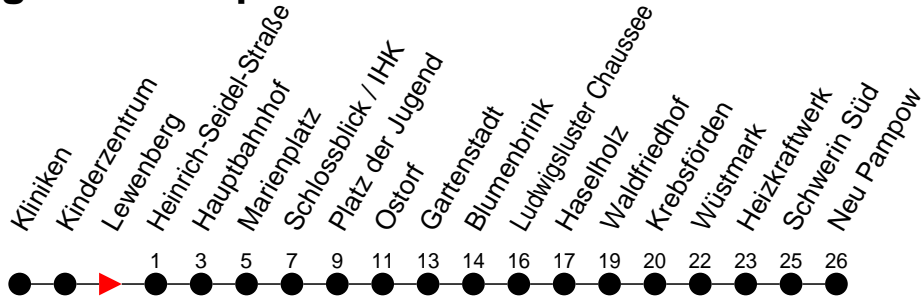

Richtung: Neu Pampow

Montag bis Freitag (NICHT am 24. und 31. Dezember)

Std.	Minuten
3	
4	37
5	11 31
6	12 42
7	12 42
8	12 42
9	12 42
10	12 42
11	12 42
12	12 42
13	12 42
14	12 42
15	12 42
16	12 42
17	12 42
18	11 21 ⁶ 51
19	31 59
20	39
21	39
22	39
23	
0	
1	
2	
3	

Std.	Minuten
3	
4	
5	
6	50
7	50
8	50
9	
10	11 51 ⁷
11	31
12	11 ⁷ 51
13	31 ⁷
14	11 51 ⁷
15	31
16	51
17	
18	11
19	31 59
20	39
21	39
22	39
23	
0	
1	
2	
3	

- 6** - verkehrt nur in der Silvesternacht
- 7** - verkehrt nur am Totensonntag
- ⁶ - verkehrt NICHT am 31. Dezember
- ^H - Zug verkehrt nur bis Haselholz