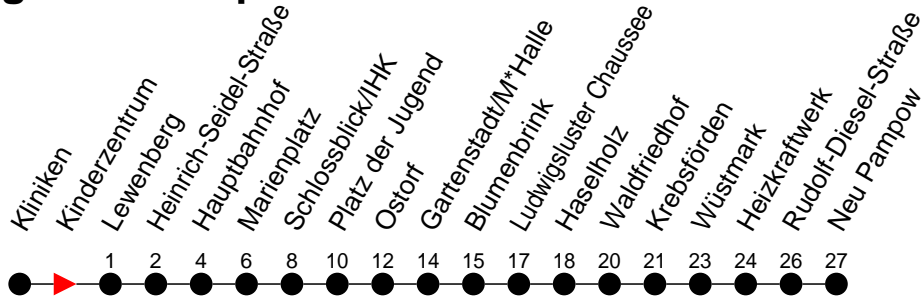

Richtung: Neu Pampow

Haltestellen
Fahrzeit in Min.

Montag bis Freitag

Std.	Minuten
3	
4	36
5	10 30 50
6	09 39
7	09 39
8	09 39
9	09 39
10	09 39
11	09 39
12	09 39
13	09 39
14	09 39
15	09 39
16	09 39
17	09 39
18	10 25 ^H 30 ^H 50
19	30 58
20	38
21	38
22	38
23	
0	
1	
2	
3	

† - verkehrt nur am Totensonntag
 H - Zug verkehrt nur bis Haselholz