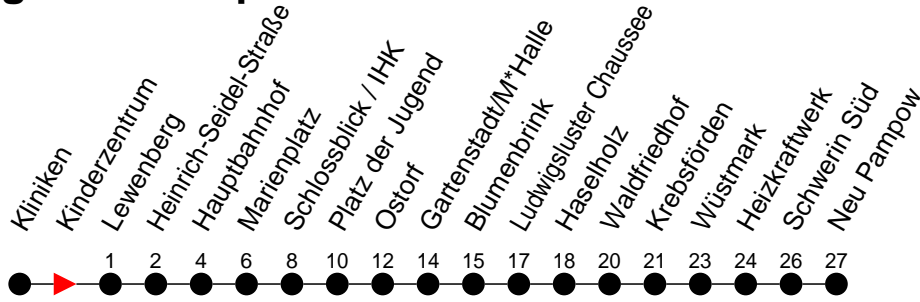

## Richtung: Neu Pampow

Haltestellen  
Fahrzeit in Min.

- ◇ - verkehrt NICHT am 31. Dezember
- ◆ - verkehrt nur am 31. Dezember
- † - verkehrt nur am Totensonntag
- H - Zug verkehrt nur bis Haselholz