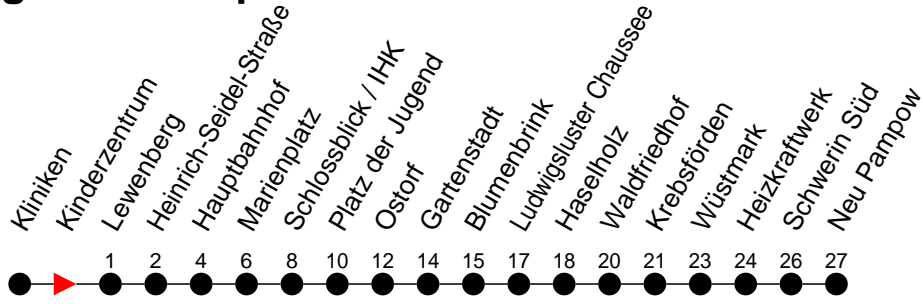

Richtung: Neu Pampow

Haltestellen
Fahrzeit in Min.

Montag bis Freitag

Std.	Minuten
3	
4	36
5	10 30
6	11 41
7	11 41
8	11 41
9	11 41
10	11 41
11	11 41
12	11 41
13	11 41
14	11 41
15	11 41
16	11 41
17	11 41
18	10 20 ^H 50
19	30 58
20	38
21	38
22	38
23	
0	
1	
2	
3	

- 6** - verkehrt nur am 31. Dezember
- 7** - verkehrt nur am Totensonntag
- ^G - verkehrt NICHT am 31. Dezember
- ^H - Zug verkehrt nur bis Haselholz