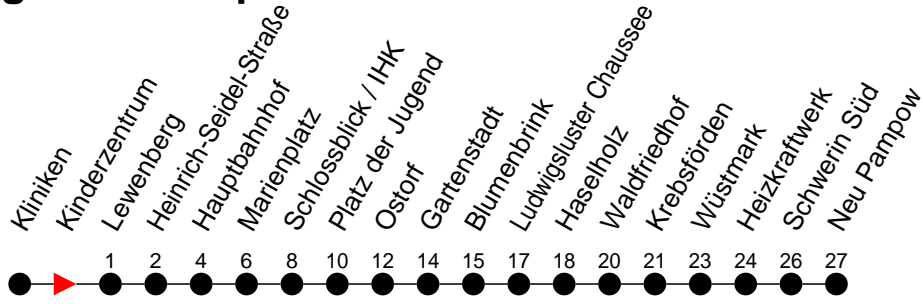

Richtung: Neu Pampow

Haltestellen
Fahrzeit in Min.

Montag bis Freitag (NICHT am 24. und 31. Dezember)

Std.	Minuten
3	
4	36
5	10 30
6	11 41
7	11 41
8	11 41
9	11 41
10	11 41
11	11 41
12	11 41
13	11 41
14	11 41
15	11 41
16	11 41
17	11 41
18	10 20 ^H 50
19	30 58
20	38
21	38
22	38
23	
0	
1	
2	
3	

Std.	Minuten
3	
4	
5	
6	49
7	49
8	49
9	
10	10 50 ^B
11	30
12	10 ^B 50
13	30 ^B
14	10 50 ^B
15	30
16	50
17	
18	10
19	30 58
20	38
21	38
22	38
23	
0	
1	
2	
3	

- 6** - verkehrt nur in der Silvesternacht
- 7** - verkehrt nur am Totensonntag
- ^B - verkehrt NICHT am 31. Dezember
- ^H - Zug verkehrt nur bis Haselholz