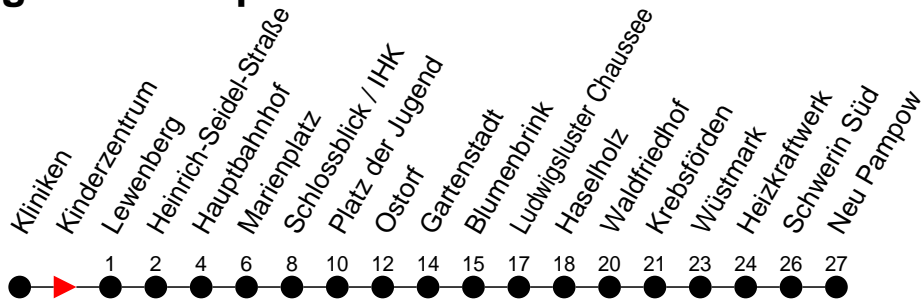

## Richtung: Neu Pampow

## Montag bis Freitag (NICHT am 24. und 31. Dezember 2020)

Std.	Minuten
3	
4	36
5	10 30
6	11 41
7	11 41
8	11 41
9	11 41
10	11 41
11	11 41
12	11 41
13	11 41
14	11 41
15	11 41
16	11 41
17	11 41
18	10 20 <sup>H</sup> 50
19	30 58
20	38
21	38
22	38
23	
0	
1	
2	
3	

- 6** - verkehrt nur am 31. Dezember 2020
- 7** - verkehrt nur am 22. November 2020 (Totensonntag)
- <sup>B</sup> - verkehrt NICHT am 31. Dezember 2020
- <sup>H</sup> - Zug verkehrt nur bis Haselholz