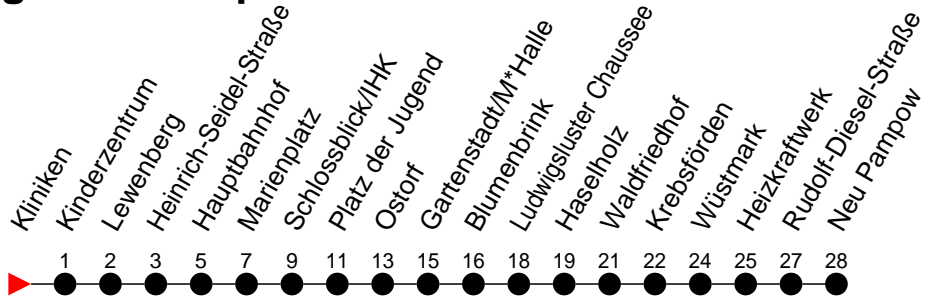

Richtung: Neu Pampow

Haltestellen
Fahrzeit in Min.

Montag bis Freitag

Std.	Minuten
3	
4	35
5	09 29 49
6	08 38
7	08 38
8	08 38
9	08 38
10	08 38
11	08 38
12	08 38
13	08 38
14	08 38
15	08 38
16	08 38
17	08 38
18	09 24 ^H 29 ^H 49
19	29 57
20	37
21	37
22	37
23	
0	
1	
2	
3	

† - verkehrt nur am Totensonntag
 H - Zug verkehrt nur bis Haselholz