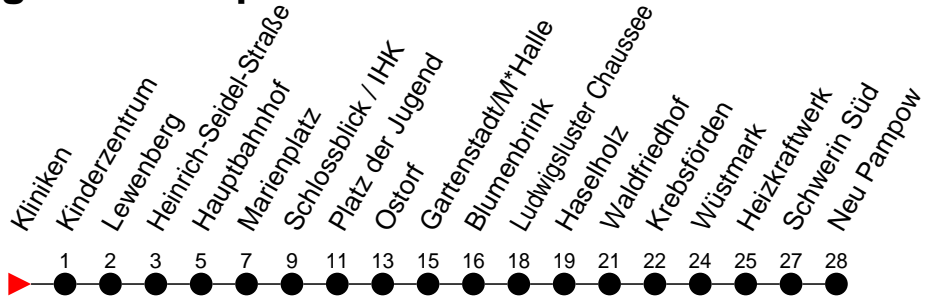

Richtung: Neu Pampow

Haltestellen
Fahrzeit in Min.

Montag bis Freitag

Std.	Minuten
3	
4	35
5	09 29 49
6	09 39
7	09 39
8	09 39
9	09 39
10	09 39
11	09 39
12	09 39
13	09 39
14	09 39
15	09 39
16	09 39
17	09 39
18	09 24 ^H 29 ^H 49
19	29 57
20	37
21	37
22	37
23	
0	
1	
2	
3	

- ◇ - verkehrt NICHT am 31. Dezember
- ◆ - verkehrt nur am 31. Dezember
- † - verkehrt nur am Totensonntag
- H - Zug verkehrt nur bis Haselholz