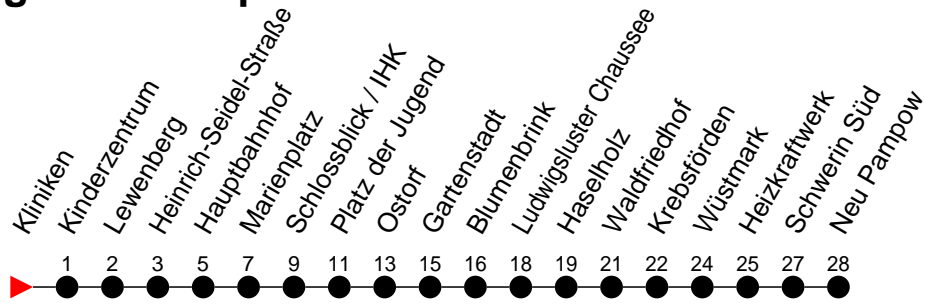

Gültig ab 14.08.2022

Alle Angaben ohne Gewähr

Richtung: Neu Pampow

Haltestellen
Fahrzeit in Min.

Montag bis Freitag

Std.	Minuten
3	
4	35
5	09 29
6	10 40
7	10 40
8	10 40
9	10 40
10	10 40
11	10 40
12	10 40
13	10 40
14	10 40
15	10 40
16	10 40
17	10 40
18	09 19 ⁶ 49
19	29 57
20	37
21	37
22	37
23	
0	
1	
2	
3	

6

- verkehrt nur am 31. Dezember

7

- verkehrt nur am Totensonntag

6

- verkehrt NICHT am 31. Dezember

(H)

- Zug verkehrt nur bis Haselholz