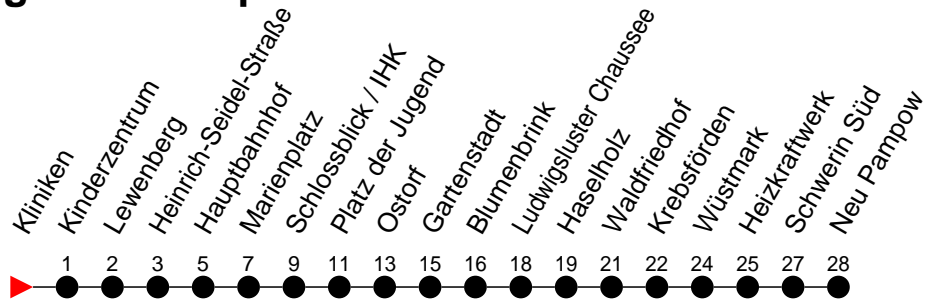

Gültig ab 07.06.2021

Alle Angaben ohne Gewähr

Richtung: Neu Pampow

Haltestellen
Fahrzeit in Min.

Montag bis Freitag (NICHT am 24. und 31. Dezember)

Std.	Minuten
3	
4	35
5	09 29
6	10 40
7	10 40
8	10 40
9	10 40
10	10 40
11	10 40
12	10 40
13	10 40
14	10 40
15	10 40
16	10 40
17	10 40
18	09 19 [Ⓜ] 49
19	29 57
20	37
21	37
22	37
23	
0	
1	
2	
3	

Std.	Minuten
3	
4	
5	
6	48
7	48
8	48
9	
10	09 49 [Ⓜ]
11	29
12	09 [Ⓜ] 49
13	29 [Ⓜ]
14	09 49 [Ⓜ]
15	29
16	49
17	
18	09
19	29 57
20	37
21	37
22	37
23	
0	
1	
2	
3	

6

- verkehrt nur in der Silvesternacht

7

- verkehrt nur am Totensonntag

Ⓜ

- verkehrt NICHT am 31. Dezember

Ⓜ

- Zug verkehrt nur bis Haselholz