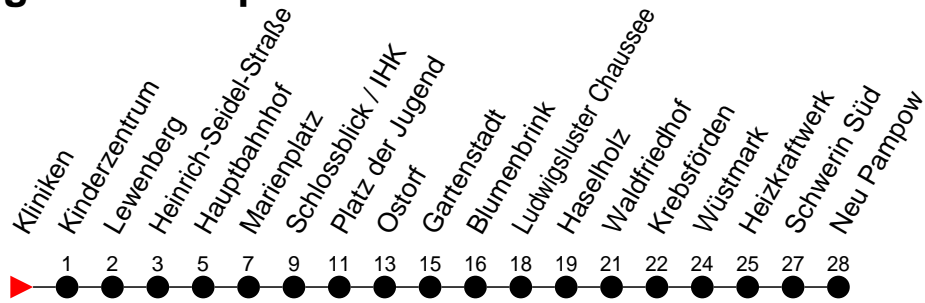

Gültig ab 21.06.2020

Alle Angaben ohne Gewähr

Richtung: Neu Pampow

Haltestellen
Fahrzeit in Min.

Montag bis Freitag (NICHT am 24. und 31. Dezember 2020)

Std.	Minuten
3	
4	35
5	09 29
6	10 40
7	10 40
8	10 40
9	10 40
10	10 40
11	10 40
12	10 40
13	10 40
14	10 40
15	10 40
16	10 40
17	10 40
18	09 19 ⁶ 49
19	29 57
20	37
21	37
22	37
23	
0	
1	
2	
3	

Samstag sowie 24. und 31. Dezember 2020

Std.	Minuten
3	
4	
5	
6	48
7	48
8	48
9	
10	09 49
11	29
12	09 49
13	29
14	09 49
15	29
16	09 49
17	29
18	09
19	29 57
20	37
21	37
22	37 ⁶ 37 ⁶
23	
0	
1	
2	
3	

Sonn- und Feiertag

Std.	Minuten
3	
4	
5	
6	48
7	48
8	48
9	
10	09 49 ⁷
11	29
12	09 ⁷ 49
13	29 ⁷
14	09 49 ⁷
15	29
16	49
17	
18	09
19	29 57
20	37
21	37
22	37
23	
0	
1	
2	
3	

- 6** - verkehrt nur am 31. Dezember 2020
- 7** - verkehrt nur am 22. November 2020 (Totensonntag)
- ⁶ - verkehrt NICHT am 31. Dezember 2020
- ^H - Zug verkehrt nur bis Haselholz