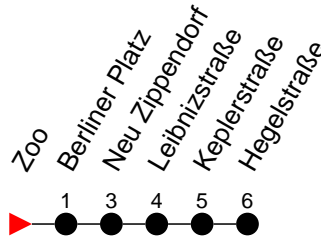

Richtung: Hegelstraße

Haltestellen
Fahrzeit in Min.

Montag bis Freitag

Std.	Minuten									
3										
4	16	31	51	54						
5	11	16	26	36	46	48	56			
6	01	06	16	19	23	28	35	43	50	53 58
7	05	13	20	23	28	35	43	50	53	58
8	05	13	20	23	28	35	43	50	58	
9	05	13	20	28	35	43	50	58		
10	05	13	20	28	35	43	50	58		
11	05	13	20	28	35	43	50	58		
12	05	13	20	28	35	43	50	58		
13	05	13	20	28	35	43	50	53	58	
14	05	13	20	23	28	35	43	50	53	58
15	05	13	20	23	28	35	43	50	53	58
16	05	13	20	23	28	35	43	50	53	58
17	05	13	20	23 ⁹	28	35	43	45	50	58
18	05	13	17	27	37	47	57			
19	07	17	27	37	47	57				
20	07	26	46							
21	06	26	46							
22	06	26	46							
23	06	26	46							
0	16	26								
1	24									
2	34									
3	44									

- 9** - verkehrt nur Montag bis Donnerstag
- ◇ - verkehrt NICHT am 31. Dezember
- ◆ - verkehrt nur am 31. Dezember

Richtung: Hegelstraße

Haltestellen
Fahrzeit in Min.

Samstag	
Std.	Minuten
3	
4	20 50 54
5	20 36 51
6	06 21 36 51
7	06 21 36 51
8	06 21 36 46 51
9	06 17 27 37 47 57
10	07 17 27 37 47 57
11	07 17 27 37 47 57
12	07 17 27 37 47 57
13	07 17 27 37 47 57
14	07 17 27 37 47 57
15	07 17 27 37 47 57
16	07 17 27 37 47 57
17	07 17 27 37 47 57
18	07 17 27 37 47 57
19	07 17 27 37 47 57
20	07 26 46
21	06 26 46
22	06 26 46
23	06 26 46
0	16 26
1	24
2	34
3	44