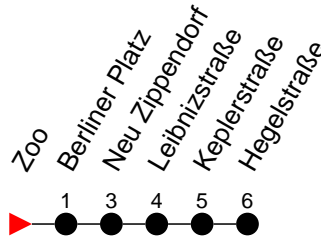

Richtung: Hegelstraße

Haltestellen
Fahrzeit in Min.

Montag bis Freitag

Std.	Minuten										
3											
4	16	31	51	54							
5	11	16	26	36	43	46	56				
6	01	06	14	16	23	28	35	43	50	53	58
7	05	13	20	23	28	35	43	50	53	58	
8	05	13	20	23	28	35	43	50	58		
9	05	13	20	28	35	43	50	58			
10	05	13	20	28	35	43	50	58			
11	05	13	20	28	35	43	50	58			
12	05	13	20	28	35	43	50	58			
13	05	13	20	28	35	43	50	53	58		
14	05	13	20	23	28	35	43	50	53	58	
15	05	13	20	23	28	35	43	50	53	58	
16	05	13	20	23	28	35	43	50	53	58	
17	05	13	20	23 ⁹	28	35	43	45	50	58	
18	05	13	17	27	37	47	57				
19	07	17	27	37	47	57					
20	07	26	46								
21	06	26	46								
22	06	26	46								
23	06	26	46								
0	16	26									
1	24										
2	34										
3	44										

9 - verkehrt nur Montag bis Donnerstag

Richtung: Hegelstraße

Haltestellen
Fahrzeit in Min.

Samstag	
Std.	Minuten
3	
4	20 50 54
5	20 36 51
6	06 21 36 51
7	06 21 36 51
8	06 21 36 46 51
9	06 17 27 37 47 57
10	07 17 27 37 47 57
11	07 17 27 37 47 57
12	07 17 27 37 47 57
13	07 17 27 37 47 57
14	07 17 27 37 47 57
15	07 17 27 37 47 57
16	07 17 27 37 47 57
17	07 17 27 37 47 57
18	07 17 27 37 47 57
19	07 17 27 37 47 57
20	07 26 46
21	06 26 46
22	06 26 46
23	06 26 46
0	16 26
1	24
2	34
3	44