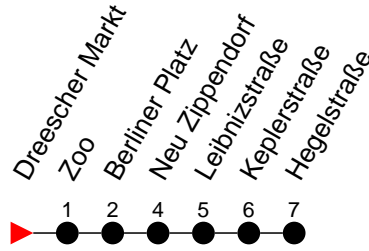

Richtung: Hegelstraße

Haltestellen
Fahrzeit in Min.

Montag bis Freitag

Std.	Minuten										
3											
4	15	30	50	53							
5	10	15	25	35	45	47	55				
6	00	05	15	18	22	27	34	42	49	52	57
7	04	12	19	22	27	34	42	49	52	57	
8	04	12	19	22	27	34	42	49	57		
9	04	12	19	27	34	42	49	57			
10	04	12	19	27	34	42	49	57			
11	04	12	19	27	34	42	49	57			
12	04	12	19	27	34	42	49	57			
13	04	12	19	27	34	42	49	52	57		
14	04	12	19	22	27	34	42	49	52	57	
15	04	12	19	22	27	34	42	49	52	57	
16	04	12	19	22	27	34	42	49	52	57	
17	04	12	19	22 ⁹	27	34	42	44	49	57	
18	04	12	16	26	36	46	56				
19	06	16	26	36	46	56					
20	06	25	45								
21	05	25	45								
22	05	25	45								
23	05	25	45								
0	15	25									
1	23										
2	33										
3	43										

- 9** - verkehrt nur Montag bis Donnerstag
- ◇ - verkehrt NICHT am 31. Dezember
- ◆ - verkehrt nur am 31. Dezember

Richtung: Hegelstraße

Haltestellen
Fahrzeit in Min.

Samstag	
Std.	Minuten
3	
4	19 49 53
5	19 35 50
6	05 20 35 50
7	05 20 35 50
8	05 20 35 45 50
9	05 16 26 36 46 56
10	06 16 26 36 46 56
11	06 16 26 36 46 56
12	06 16 26 36 46 56
13	06 16 26 36 46 56
14	06 16 26 36 46 56
15	06 16 26 36 46 56
16	06 16 26 36 46 56
17	06 16 26 36 46 56
18	06 16 26 36 46 56
19	06 16 26 36 46 56
20	06 25 45
21	05 25 45
22	05 25 45
23	05 25 45
0	15 25
1	23
2	33
3	43