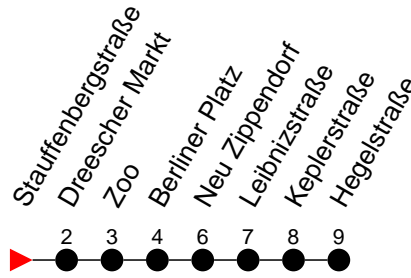

Richtung: Hegelstraße

Haltestellen
Fahrzeit in Min.

Montag bis Freitag

Std.	Minuten									
3										
4	13	28	48	51						
5	08	13	23	33	38	43	53	58		
6	03	08	13	20	25	32	40	47	50	55
7	02	10	17	20	25	32	40	47	50	55
8	02	10	17	20	25	32	40	47	55	
9	02	10	17	25	32	40	47	55		
10	02	10	17	25	32	40	47	55		
11	02	10	17	25	32	40	47	55		
12	02	10	17	25	32	40	47	55		
13	02	10	17	25	32	40	47	50	55	
14	02	10	17	20	25	32	40	47	50	55
15	02	10	17	20	25	32	40	47	50	55
16	02	10	17	20	25	32	40	47	50	55
17	02	10	17	25	32	40	42	47	55	
18	02	10	15	24	35	44	55			
19	04	15	24	35	44	55				
20	04	23	43							
21	03	23	43							
22	03	23	43							
23	03	23	43							
0	13	23								
1	21									
2	31									
3	41									

Richtung: Hegelstraße

Haltestellen
Fahrzeit in Min.

Samstag	
Std.	Minuten
3	
4	17 47 51
5	17 33 48
6	03 18 33 48
7	03 18 33 48
8	03 18 33 43 48
9	03 15 24 35 44 55
10	04 15 24 35 44 55
11	04 15 24 35 44 55
12	04 15 24 35 44 55
13	04 15 24 35 44 55
14	04 15 24 35 44 55
15	04 15 24 35 44 55
16	04 15 24 35 44 55
17	04 15 24 35 44 55
18	04 15 24 35 44 55
19	04 15 24 35 44 55
20	04 23 43
21	03 23 43
22	03 23 43
23	03 23 43
0	13 23
1	21
2	31
3	41