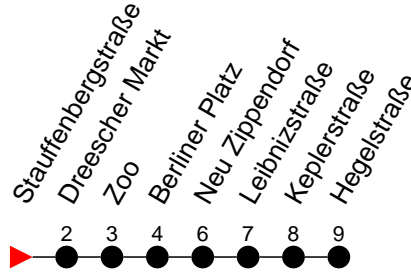

## Richtung: Hegelstraße

Haltestellen  
Fahrzeit in Min.

**9** - verkehrt nur Montag bis Donnerstag

## Richtung: Hegelstraße

Haltestellen  
Fahrzeit in Min.

Samstag	
Std.	Minuten
3	
4	17 47 51
5	17 33 48
6	03 18 33 48
7	03 18 33 48
8	03 18 33 43 48
9	03 14 24 34 44 54
10	04 14 24 34 44 54
11	04 14 24 34 44 54
12	04 14 24 34 44 54
13	04 14 24 34 44 54
14	04 14 24 34 44 54
15	04 14 24 34 44 54
16	04 14 24 34 44 54
17	04 14 24 34 44 54
18	04 14 24 34 44 54
19	04 14 24 34 44 54
20	04 23 43
21	03 23 43
22	03 23 43
23	03 23 43
0	13 23
1	21
2	31
3	41