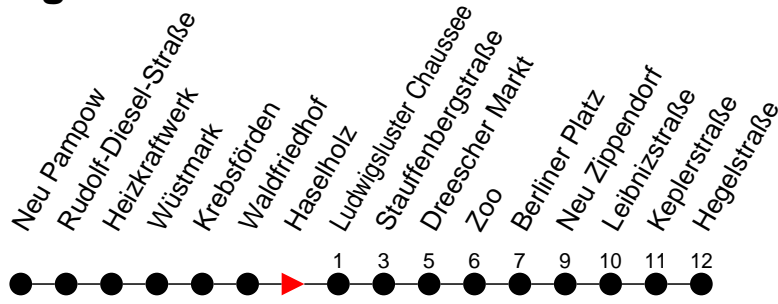

Richtung: Hegelstraße

Haltestellen
Fahrzeit in Min.

Montag bis Freitag

Std.	Minuten
3	
4	10 25 45
5	05 35 55
6	05 17 47
7	17 47
8	17
9	
10	
11	
12	
13	47
14	17 47
15	17 47
16	17 47
17	39
18	
19	
20	
21	
22	
23	
0	10
1	
2	
3	