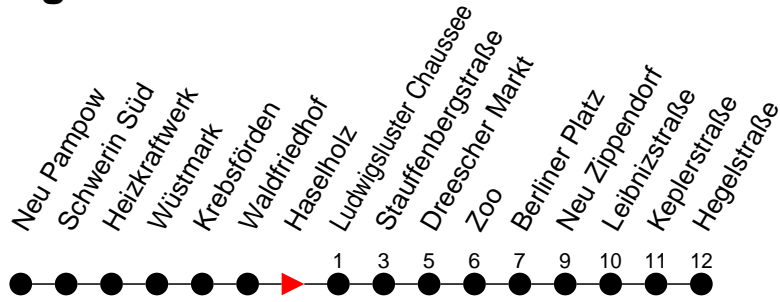

## Richtung: Hegelstraße

Haltestellen  
Fahrzeit in Min.

### Sonn- und Feiertag

Std.	Minuten
3	
4	14 44
5	14
6	
7	
8	
9	40
10	
11	
12	
13	
14	
15	
16	
17	
18	
19	
20	
21	
22	
23	
0	10
1	
2	
3	

<sup>9</sup> - verkehrt nur Montag bis Donnerstag