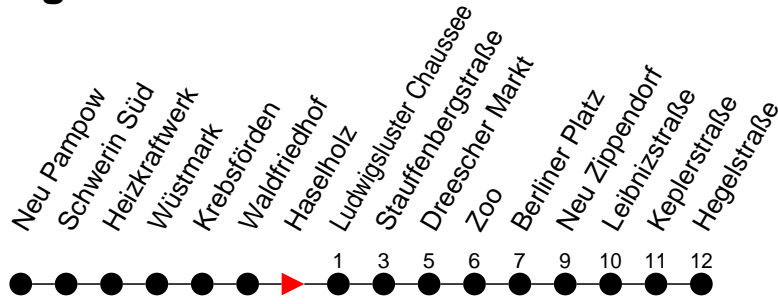

Richtung: Hegelstraße

Haltestellen
Fahrzeit in Min.

Montag bis Freitag (NICHT am 24. und 31. Dezember 2020)		Samstag sowie 24. und 31. Dezember 2020		Sonn- und Feiertag	
Std.	Minuten	Std.	Minuten	Std.	Minuten
3		3		3	
4	10 25 45	4	15 45	4	15 45
5	05 37 52	5	15	5	15
6	07 09 39 41 ^S	6		6	
7	09 39	7		7	
8	09	8	53	8	
9		9		9	53
10		10		10	
11		11		11	
12		12		12	
13	39	13		13	
14	09 39	14		14	
15	09 39	15		15	
16	09 39	16		16	
17	09 ⁹ 39	17		17	
18		18		18	
19		19		19	
20		20		20	
21		21		21	
22		22		22	
23		23		23	
0	10	0	10 ⁶ 25 ⁶	0	10
1		1		1	
2		2		2	
3		3		3	

- 6** - verkehrt nur am 31. Dezember 2020
- 9** - verkehrt nur Montag bis Donnerstag
- 6** - verkehrt NICHT am 31. Dezember 2020
- S** - verkehrt nur während der Schulzeit