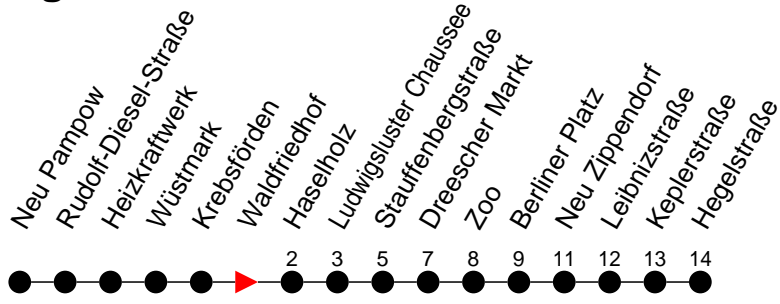

Richtung: Hegelstraße

Haltestellen
Fahrzeit in Min.

Montag bis Freitag

Std.	Minuten
3	
4	
5	
6	15 45
7	15 45
8	15
9	
10	
11	
12	
13	45
14	15 45
15	15 45
16	15 45
17	37
18	
19	
20	
21	
22	
23	
0	
1	
2	
3	