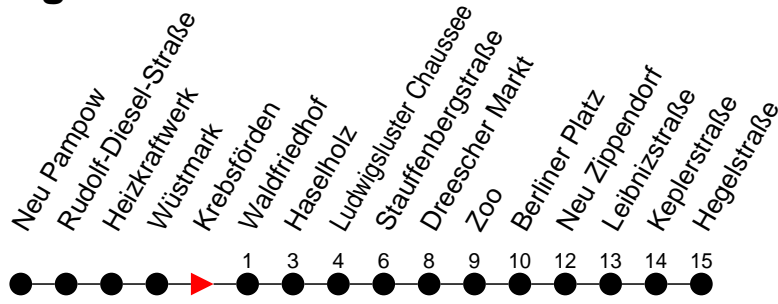

## Richtung: Hegelstraße

Haltestellen  
Fahrzeit in Min.

### Sonn- und Feiertag

Std.	Minuten
3	
4	
5	
6	
7	
8	
9	
10	
11	
12	
13	
14	
15	
16	
17	
18	
19	
20	
21	
22	
23	
0	
1	
2	
3	

<sup>W</sup> - Zug verkehrt nur bis Waldfriedhof