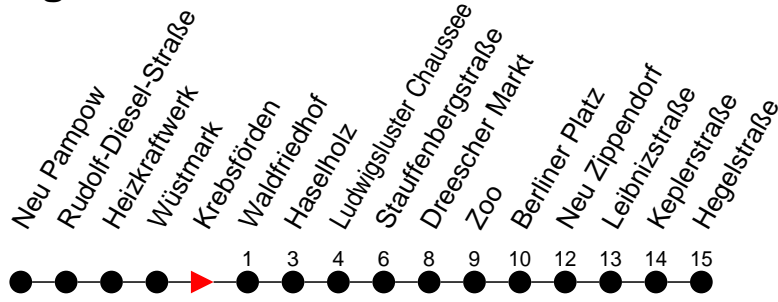

Richtung: Hegelstraße

Haltestellen
Fahrzeit in Min.

Montag bis Freitag

| Std. | Minuten |
|------|--------------------|
| 3 | |
| 4 | |
| 5 | |
| 6 | 14 44 |
| 7 | 14 44 |
| 8 | 14 35 ^W |
| 9 | |
| 10 | |
| 11 | |
| 12 | |
| 13 | 44 |
| 14 | 14 44 |
| 15 | 14 44 |
| 16 | 14 44 |
| 17 | 14 ⁹ 36 |
| 18 | |
| 19 | |
| 20 | |
| 21 | |
| 22 | |
| 23 | |
| 0 | |
| 1 | |
| 2 | |
| 3 | |

- 9** - verkehrt nur Montag bis Donnerstag
- W** - Zug verkehrt nur bis Waldfriedhof