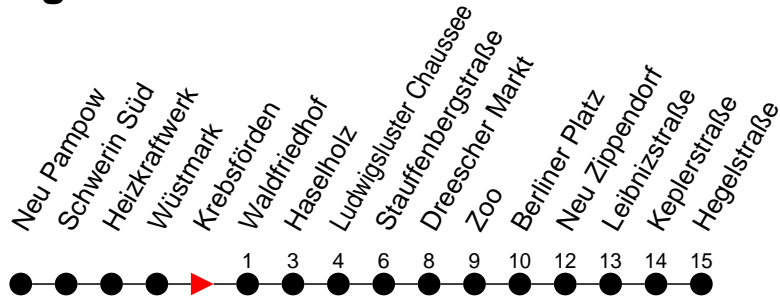

Gültig ab 21.06.2020

Alle Angaben ohne Gewähr

Richtung: Hegelstraße

Haltestellen
Fahrzeit in Min.

Montag bis Freitag (NICHT am 24. und 31. Dezember 2020)		Samstag sowie 24. und 31. Dezember 2020		Sonn- und Feiertag	
Std.	Minuten	Std.	Minuten	Std.	Minuten
3		3		3	
4		4		4	
5		5		5	
6	06 36	6		6	
7	06 36	7		7	
8	06 34 ^W	8		8	
9		9		9	
10		10		10	
11		11		11	
12		12		12	
13	36	13		13	
14	06 36	14		14	
15	06 36	15		15	
16	06 36	16		16	
17	06 ⁹ 36	17		17	
18		18		18	
19		19		19	
20		20		20	
21		21		21	
22		22		22	
23		23		23	
0		0		0	
1		1		1	
2		2		2	
3		3		3	

9 - verkehrt nur Montag bis Donnerstag
W - Zug verkehrt nur bis Waldfriedhof