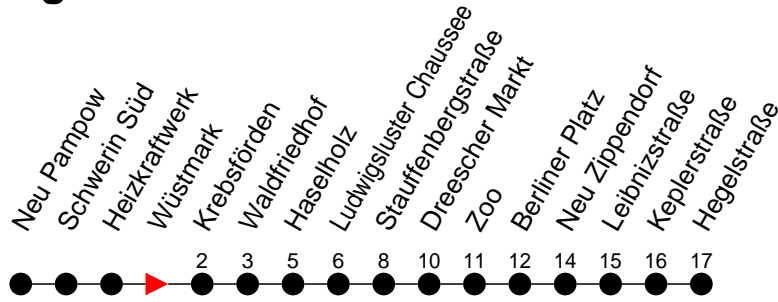

Richtung: Hegelstraße

Haltestellen
Fahrzeit in Min.

Montag bis Freitag

Std.	Minuten
3	
4	
5	
6	12 42
7	12 42
8	12 33 ⁹
9	
10	
11	
12	
13	42
14	12 42
15	12 42
16	12 42
17	12 ⁹ 34
18	
19	
20	
21	
22	
23	
0	
1	
2	
3	

- 9** - verkehrt nur Montag bis Donnerstag
- W** - Zug verkehrt nur bis Waldfriedhof