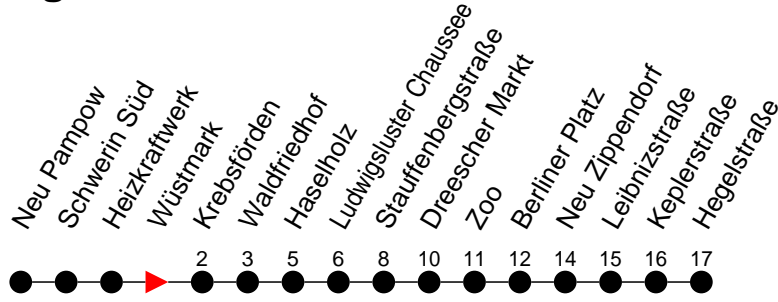

## Richtung: Hegelstraße

Haltestellen  
Fahrzeit in Min.

### Montag bis Freitag

Std.	Minuten
3	
4	
5	
6	04 34
7	04 34
8	04 32 <sup>W</sup>
9	
10	
11	
12	
13	34
14	04 34
15	04 34
16	04 34
17	04 <sup>9</sup> 34
18	
19	
20	
21	
22	
23	
0	
1	
2	
3	

### Sonn- und Feiertag

Std.	Minuten
3	
4	
5	
6	
7	
8	
9	
10	
11	
12	
13	
14	
15	
16	
17	
18	
19	
20	
21	
22	
23	
0	
1	
2	
3	

- 9** - verkehrt nur Montag bis Donnerstag
- W** - Zug verkehrt nur bis Waldfriedhof