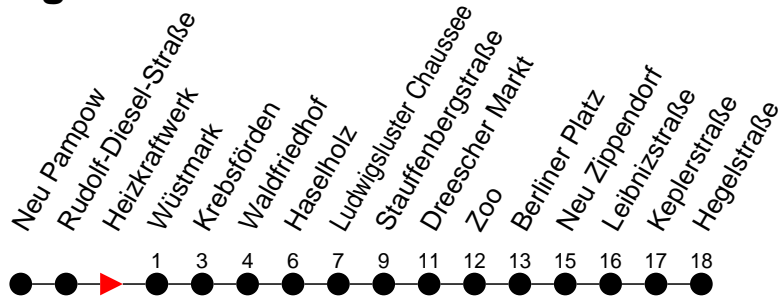

## Richtung: Hegelstraße

Haltestellen  
Fahrzeit in Min.

### Sonn- und Feiertag

Std.	Minuten
3	
4	
5	
6	
7	
8	
9	
10	
11	
12	
13	
14	
15	
16	
17	
18	
19	
20	
21	
22	
23	
0	
1	
2	
3	

- 9** - verkehrt nur Montag bis Donnerstag
- W** - Zug verkehrt nur bis Waldfriedhof