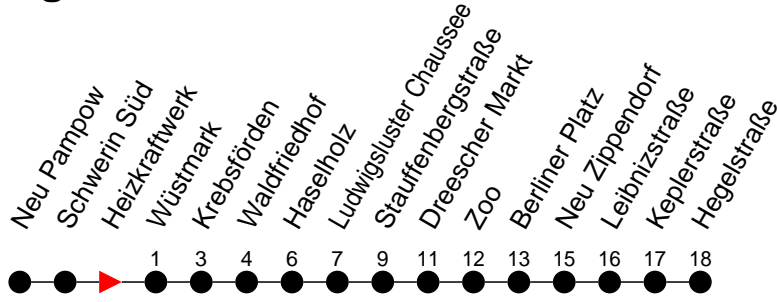

Richtung: Hegelstraße

Haltestellen
Fahrzeit in Min.

Montag bis Freitag

Std.	Minuten
3	
4	
5	
6	11 41
7	11 41
8	11 32 ⁹
9	
10	
11	
12	
13	41
14	11 41
15	11 41
16	11 41
17	11 ⁹ 33
18	
19	
20	
21	
22	
23	
0	
1	
2	
3	

- 9** - verkehrt nur Montag bis Donnerstag
- W** - Zug verkehrt nur bis Waldfriedhof