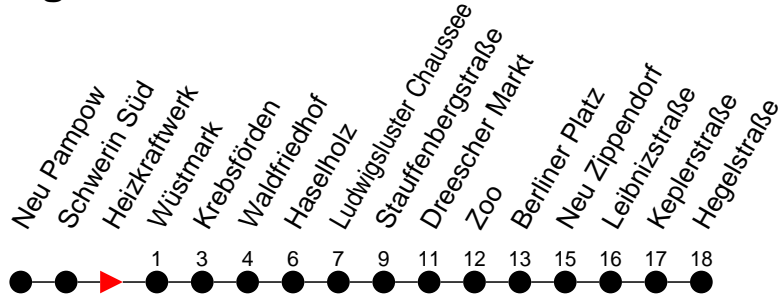

Richtung: Hegelstraße

Haltestellen
Fahrzeit in Min.

Montag bis Freitag

Std.	Minuten
3	
4	
5	
6	03 33
7	03 33
8	03 31 ⁹
9	
10	
11	
12	
13	33
14	03 33
15	03 33
16	03 33
17	03 ⁹ 33
18	
19	
20	
21	
22	
23	
0	
1	
2	
3	

- 9** - verkehrt nur Montag bis Donnerstag
- W** - Zug verkehrt nur bis Waldfriedhof