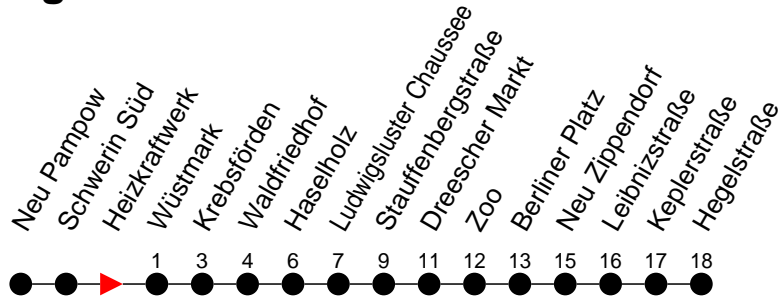

Richtung: Hegelstraße

Haltestellen
Fahrzeit in Min.

Montag bis Freitag (NICHT am 24. und 31. Dezember 2020)		Samstag sowie 24. und 31. Dezember 2020		Sonn- und Feiertag	
Std.	Minuten	Std.	Minuten	Std.	Minuten
3		3		3	
4		4		4	
5		5		5	
6	03 33	6		6	
7	03 33	7		7	
8	03 31 ^W	8		8	
9		9		9	
10		10		10	
11		11		11	
12		12		12	
13	33	13		13	
14	03 33	14		14	
15	03 33	15		15	
16	03 33	16		16	
17	03 ⁹ 33	17		17	
18		18		18	
19		19		19	
20		20		20	
21		21		21	
22		22		22	
23		23		23	
0		0		0	
1		1		1	
2		2		2	
3		3		3	

- 9** - verkehrt nur Montag bis Donnerstag
- W** - Zug verkehrt nur bis Waldfriedhof