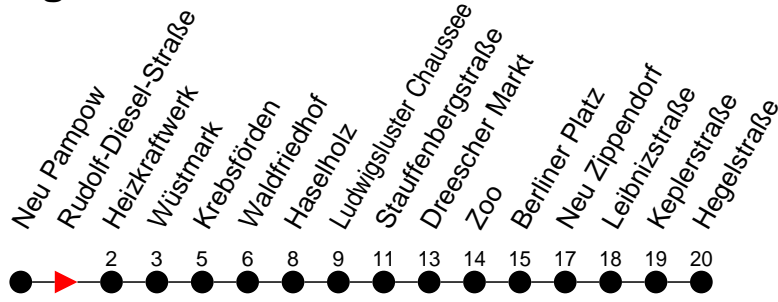

Richtung: Hegelstraße

Haltestellen
 Fahrzeit in Min.

Montag bis Freitag

Std.	Minuten
3	
4	
5	
6	09 39
7	09 39
8	09 30 ^W
9	
10	
11	
12	
13	39
14	09 39
15	09 39
16	09 39
17	31
18	
19	
20	
21	
22	
23	
0	
1	
2	
3	

^W - Zug verkehrt nur bis Waldfriedhof