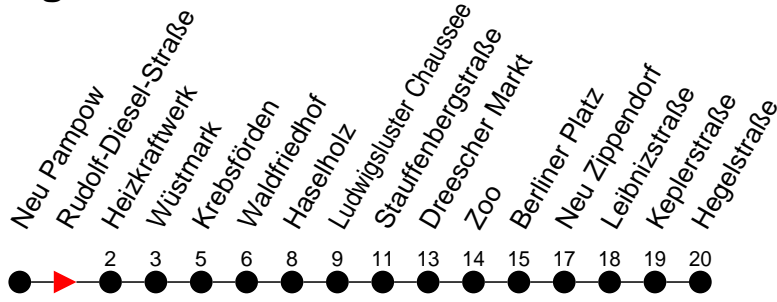

Richtung: Hegelstraße

Haltestellen
Fahrzeit in Min.

Montag bis Freitag

| Std. | Minuten |
|------|--------------------|
| 3 | |
| 4 | |
| 5 | |
| 6 | 09 39 |
| 7 | 09 39 |
| 8 | 09 30 ^W |
| 9 | |
| 10 | |
| 11 | |
| 12 | |
| 13 | 39 |
| 14 | 09 39 |
| 15 | 09 39 |
| 16 | 09 39 |
| 17 | 09 ⁹ 31 |
| 18 | |
| 19 | |
| 20 | |
| 21 | |
| 22 | |
| 23 | |
| 0 | |
| 1 | |
| 2 | |
| 3 | |

- 9** - verkehrt nur Montag bis Donnerstag
- W** - Zug verkehrt nur bis Waldfriedhof